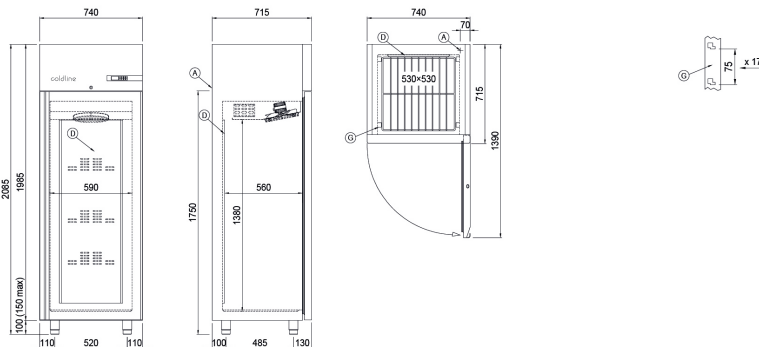

Kühlschrank Master 600 liter 0°+10°C 1 Glastür

Modell: A60/1NV
 Artikelnummer: A14060100601

Ausstattung & Funktion

Standardausstattung:	3 Auflageschienen für 53x53 cm Roste, 3 kunststoffbeschichtete 53x53 cm Roste, Schloss mit Schlüssel, LED-Beleuchtung
Ausführung innen /außen:	Gekühlter aufrecht stehender Schrank, Steckerfertig
Display:	Elektronik, Anzeige bündig mit dem Panel
Türen:	1 Tür, selbstschließend mit 105° Anschlag, rechts angeschlagen
Türgriffe:	CNS nach DIN 1.4301, 2 mm stark
Dichtungen:	Magnetisch, dreikammerig und leicht austauschbar
Innenecken:	Abgerundet für einfache Reinigung und maximale Hygiene
Ausf. Auflageschienen:	
Füße:	Aus CNS nach DIN 1.4301, höhenverstellbar 100-150 mm
Ventil:	Standardmäßig mit Magnetventil geliefert
APP / Software:	COSMO WiFi Control System

Technische Daten

Temperatur Daten

Temperaturbereich:	0°+10°C
Kühlleistung:	VT -10°C Kond. +55°C
Kühlmittel:	R290
Kühleinhalt:	120 g
Isolierung:	Dicke 75 mm - ohne FCKW
Auftauen:	Ausschaltautomatik

Maße & Gewichte

Nettovolumen:	367 lt
Bruttovolumen:	512 lt
Abmessungen:	740×715×2085 mm
Verpackungsmaße:	835×830×2250 mm
Nettogewicht:	135 Kg
Bruttogewicht:	145 Kg

Energie & Klima

Klimaklasse:	4
Energieeffizienzklasse:	/
Energieeffizienzindex:	/
Jährl. Verbrauch AEC (kW/h):	/
Verbrauch 24h (kW/h):	/
Kälteleistung:	533 W*

Elektrische Daten

Stromversorgung:	220-240 V - 50 Hz
Stromaufnahme:	1,2 A
Leistungsaufnahme:	260 W