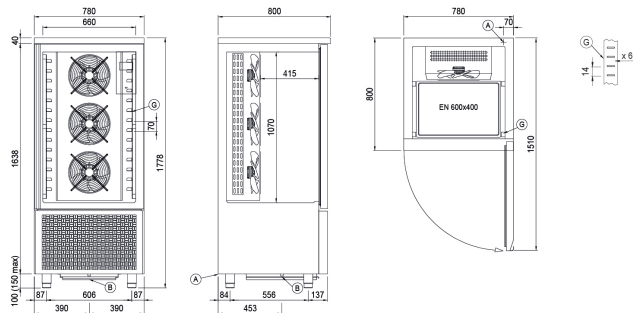

Schockfroster Modi Up 14 wagen EN60x40 Wasser Kondensation

Modell: W14UEA
 Artikelnummer: W21144000001

Ausstattung & Funktion

Standardausstattung:	14 Auflageschienen EN60x40
Ausführung innen /außen:	Multifunktionale Schockfroster / Schnellkühler, Wasser-Steckerfertig
Display:	4,3" Touchscreen-Display mit USB-Anschluss
Türen:	Gepolstert, mit Anti-Duft-System
Türgriffe:	CNS nach DIN 1.4301, 2 mm stark
Dichtungen:	Magnetisch, dreikammerig und leicht austauschbar
Innenecken:	Abgerundet für einfache Reinigung und maximale Hygiene
Ausf. Auflageschienen:	
Füße:	Aus CNS nach DIN 1.4301, höhenverstellbar 100-150 mm
Ventil:	Elektronisches Expansionsventil
APP / Software:	COSMO WiFi Control System

Technische Daten

Temperatur Daten

Temperaturbereich:	-40°+10°C
Kühlleistung:	VT -10°C Kond. +45°C
Kühlmittel:	R452A
Kühleinhalt:	/
Isolierung:	Dicke 60 mm - ohne FCKW
Auftauen:	Heißgas

Maße & Gewichte

Nettovolumen:	/
Bruttovolumen:	463 lt
Abmessungen:	780×800×1778 mm
Verpackungsmaße:	800×830×1820 mm
Nettogewicht:	
Bruttogewicht:	