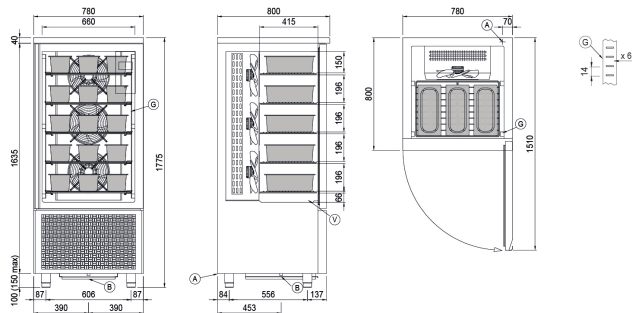

Schockfroster Modi Up 14 Bleche EN60x40 Eis

Modell: W14UL
 Artikelnummer: W51143000001

Ausstattung & Funktion

Standardausstattung:	14 Auflageschienen EN60x40, 4 kunststoffbeschichtete EN60x40 Roste
Ausführung innen /außen:	Multifunktionale Schockfroster / Schnellkühler, Steckerfertig
Display:	4,3" Touchscreen-Display mit USB-Anschluss
Türen:	Gepolstert, mit Anti-Duft-System
Türgriffe:	CNS nach DIN 1.4301, 2 mm stark
Dichtungen:	Magnetisch, dreikammerig und leicht austauschbar
Innenecken:	Abgerundet für einfache Reinigung und maximale Hygiene
Ausf. Auflageschienen:	
Füße:	Aus CNS nach DIN 1.4301, höhenverstellbar 100-150 mm
Ventil:	Elektronisches Expansionsventil
APP / Software:	COSMO WiFi Control System

Technische Daten

Temperatur Daten

Temperaturbereich:	-40°+10°C
Kühlleistung:	VT -10°C Kond. +45°C
Kühlmittel:	R452A
Kühleinhalt:	/
Isolierung:	Dicke 60 mm - ohne FCKW
Auftauen:	Heißgas

Maße & Gewichte

Nettovolumen:	/
Bruttovolumen:	463 lt
Abmessungen:	780×800×1778 mm
Verpackungsmaße:	800×830×1820 mm
Nettogewicht:	
Bruttogewicht:	