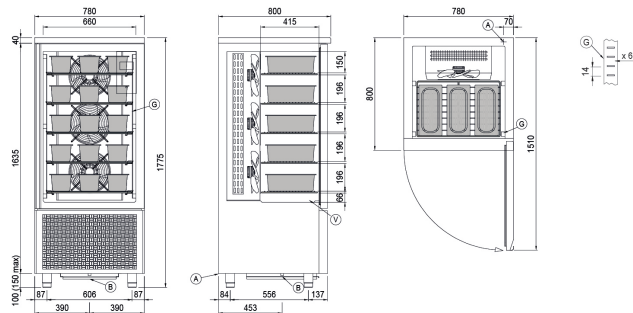

Schockfroster Modi Up 14 Bleche EN60x40 Eis Wasser Kondensation

Modell: W14ULA
 Artikelnummer: W51144000001

Ausstattung & Funktion

Standardausstattung:	14 Auflageschienen EN60x40, 4 kunststoffbeschichtete EN60x40 Roste
Ausführung innen /außen:	Multifunktionale Schockfroster / Schnellkühler, Wasser-Steckerfertig
Display:	4,3" Touchscreen-Display mit USB-Anschluss
Türen:	Gepolstert, mit Anti-Duft-System
Türgriffe:	CNS nach DIN 1.4301, 2 mm stark
Dichtungen:	Magnetisch, dreikammerig und leicht austauschbar
Innenecken:	Abgerundet für einfache Reinigung und maximale Hygiene
Ausf. Auflageschienen:	
Füße:	Aus CNS nach DIN 1.4301, höhenverstellbar 100-150 mm
Ventil:	Elektronisches Expansionsventil
APP / Software:	COSMO WiFi Controll System

Technische Daten

Temperatur Daten

Temperaturbereich:	-40°+10°C
Kühlleistung:	VT -10°C Kond. +45°C
Kühlmittel:	R452A
Kühleinhalt:	/
Isolierung:	Dicke 60 mm - ohne FCKW
Auftauen:	Heißgas

Maße & Gewichte

Nettovolumen:	/
Bruttovolumen:	463 lt
Abmessungen:	780×800×1775 mm
Verpackungsmaße:	800×830×1820 mm
Nettogewicht:	
Bruttogewicht:	